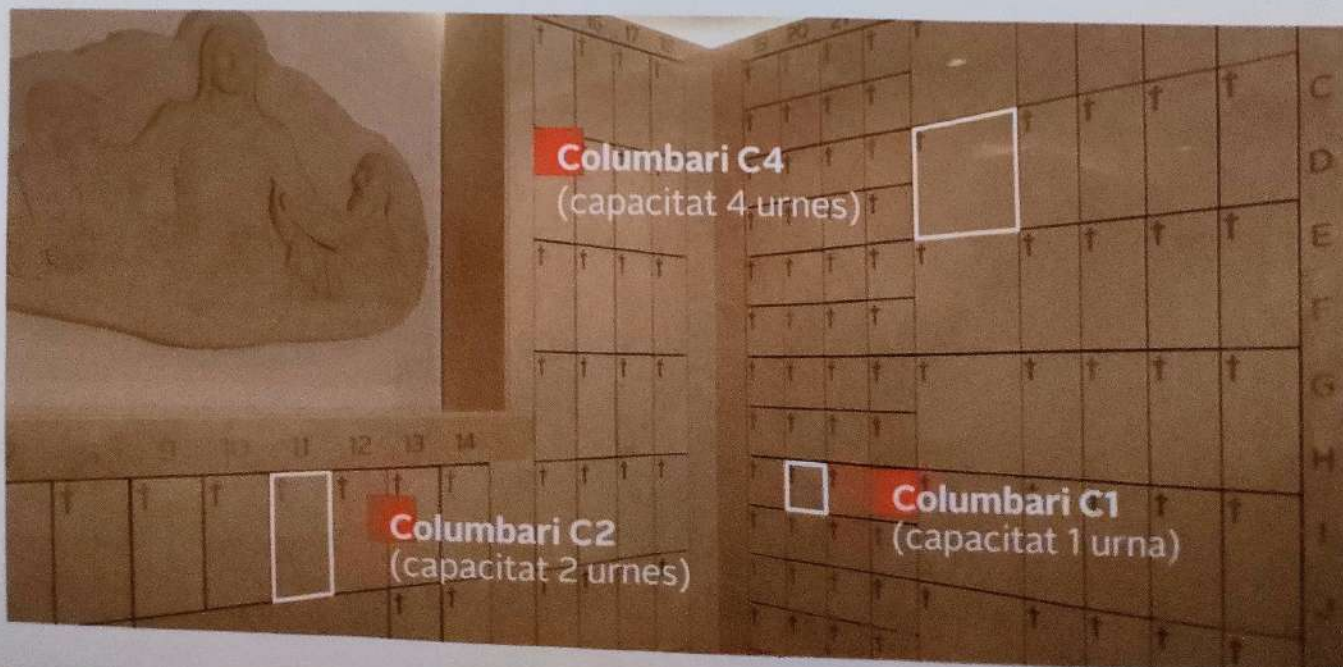

Modalitats de columbari